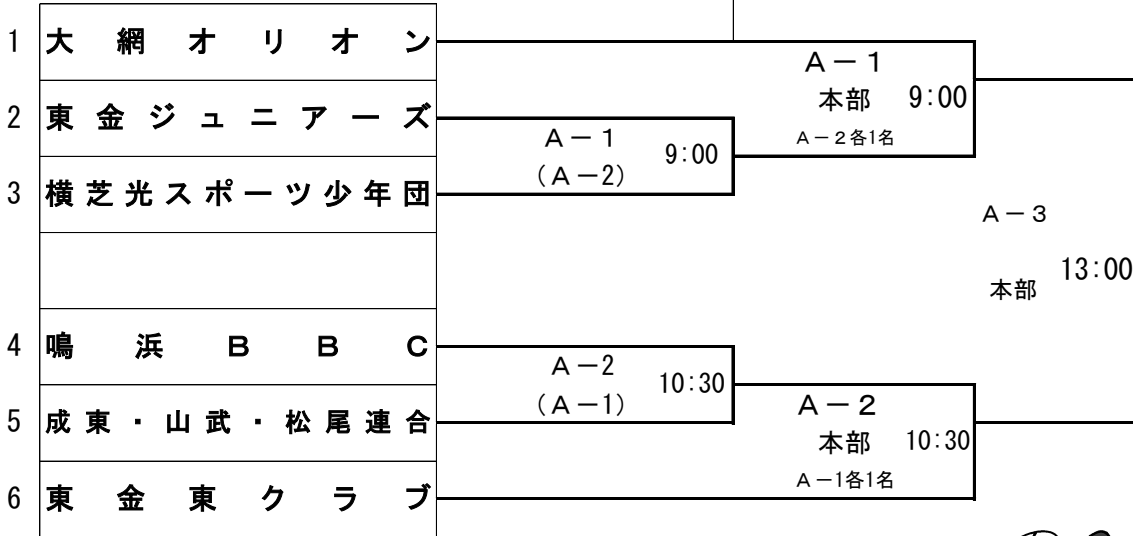

第25回 ロッテ旗山武郡市予選大会

訂正版

(平成31年度)

球場	A: 坂田池公園	B: パラマウント球場	C:	D:
担当	南条・東陽・白浜	鳴浜・成東・松尾		
球場	E:	F:	G:	H:
担当				

6/8(土)

6/15(土)

予備日 6/16(日) マラマウント球場

()のチームが帯同審判です。

- ※1回戦までは、各チーム2名、準決勝は1名の帯同審判を出して下さい。
- ※原則として審判は若番が球審・2塁を担当。
- ※出場チーム各理事(代理可)と各審判幹事は第一試合開始予定1時間前にグラウンドに来て、設備設営を行って下さい。