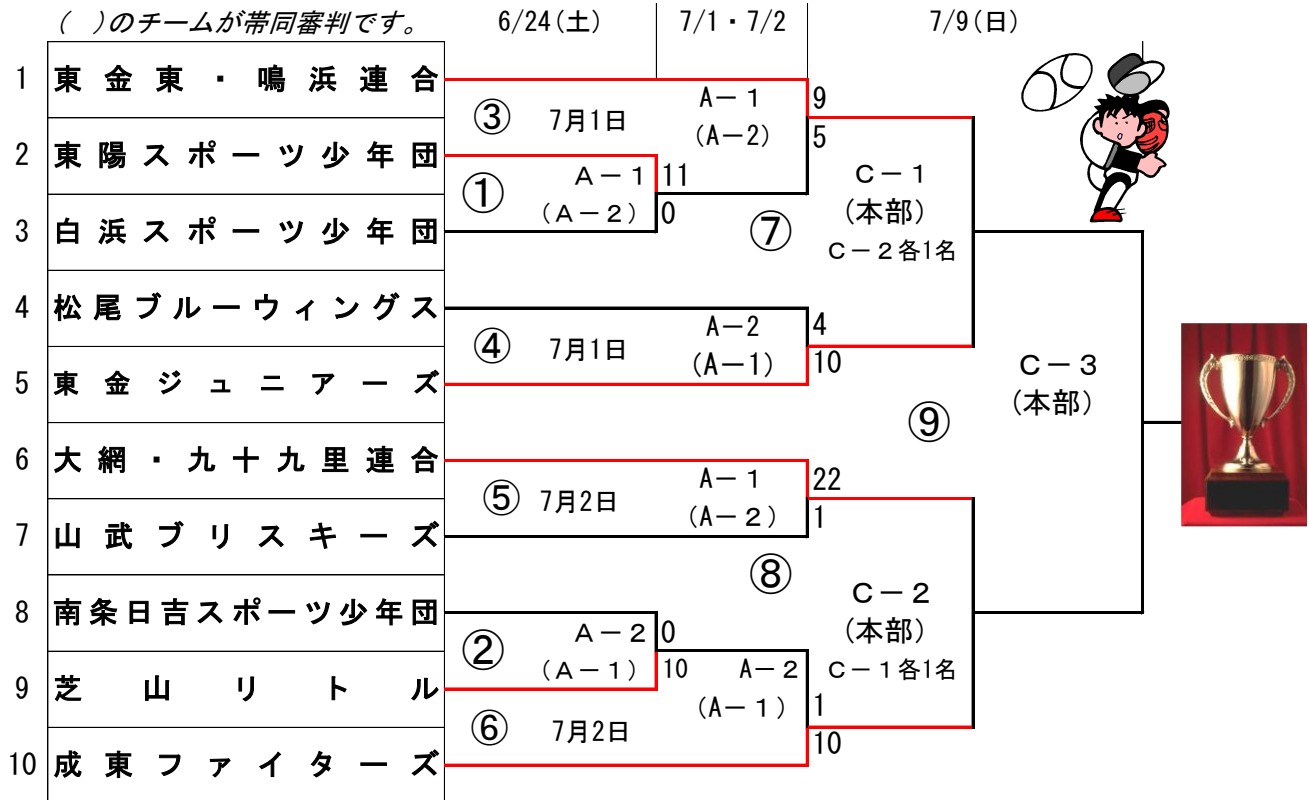

第23回 ロッテ旗山武郡市予選大会

(平成29年度)

球場	A: 坂田公園	B: 光スポーツ	C: 日向の森	D:
担当	東陽・白浜	南条・芝山	山武・鳴浜・成東	
球場	E:	F:	G:	H:
担当				

予備日 7/2・7/8・7/9

* 第一試合の開始時間は、9時開始です。

* 第二試合の開始時間は10時30分開始予定です。(試合の進行状況により変更有)

※2回戦までは、各チーム2名、準決勝は1名の帯同審判を出して下さい。

※原則として審判は若番が球審・2塁を担当。
 ※出場チーム各理事(代理可)と各審判幹事は第一試合開始予定1時間前にグラウンドに来て、設備設営を行って下さい。

◎試合球はトップボールC号を使用しています

ロッテ旗大会の優勝チームは県大会出場となります。