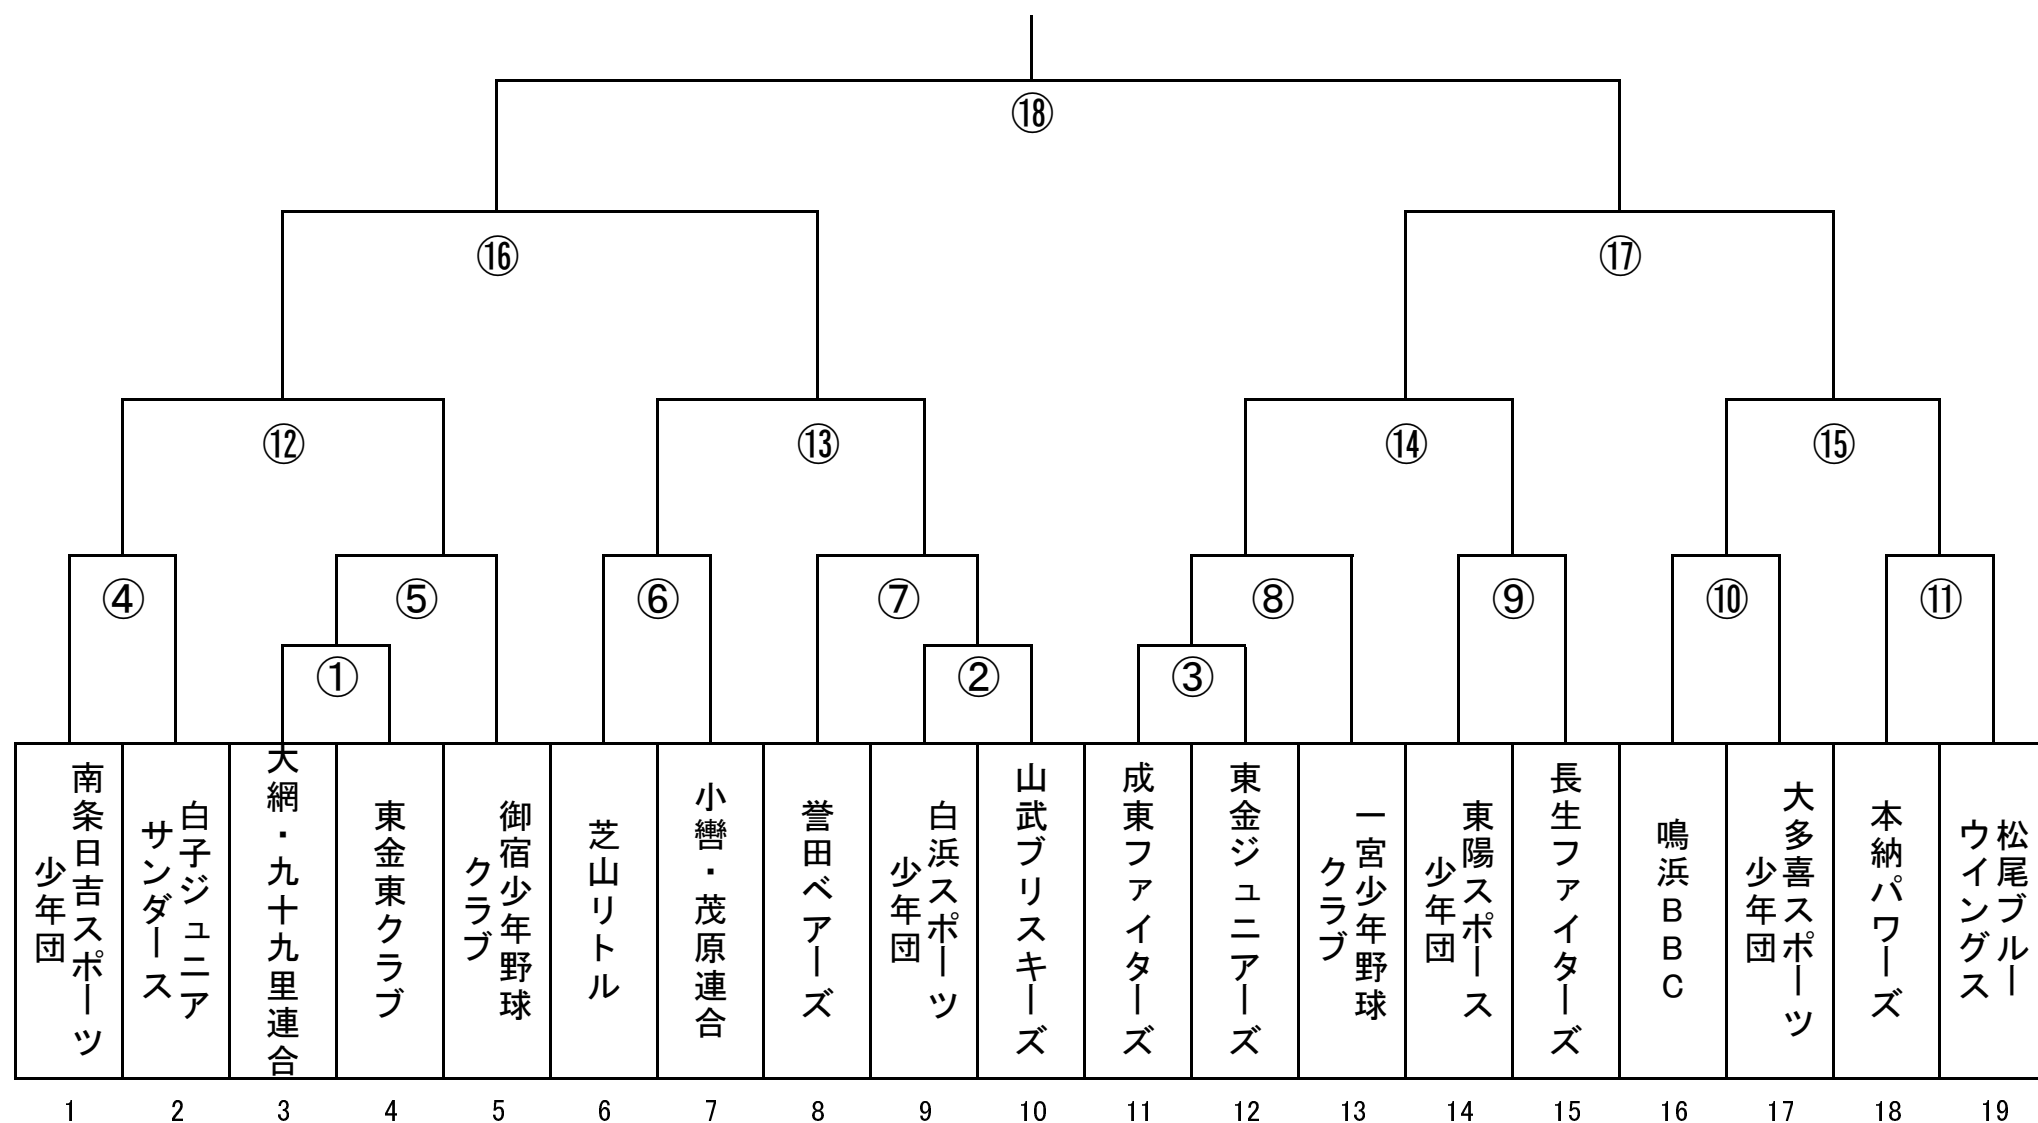

第7回 パラマウントカップ争奪 新人戦大会

10月29日(日)成東運動公園球場					
番号	開始時間	主審	一塁	二塁	三塁
1	9:30	成東	東金	成東	東金
2	11:30	大網・九十九里	東金東	大網・九十九里	東金東
3	13:30	白浜	山武	白浜	山武
11月3日(金)成東運動公園球場					
番号	開始時間	主審	一塁	二塁	三塁
4	9:00	芝山	小轡・茂原	芝山	小轡・茂原
5	11:00	南条	白子	南条	白子
6	13:00	①の勝	御宿	①の勝	御宿
11月3日(金)日向の森球場					
番号	開始時間	主審	一塁	二塁	三塁
7	9:00	東陽	長生	東陽	長生
8	11:00	誉田	②の勝	誉田	②の勝
9	13:00	③の勝	一宮	③の勝	一宮
11月3日(金)パラマウント球場					
番号	試合開始時間	主審	一塁	二塁	三塁
10	10:00	本納	松尾	本納	松尾
11	12:00	鳴浜	大多喜	鳴浜	大多喜
11月4日(土)成東運動公園球場					
番号	試合開始時間	主審	一塁	二塁	三塁
12	9:00	⑥の勝	⑦の勝	⑥の勝	⑦の勝
13	11:00	④の勝	⑤の勝	④の勝	⑤の勝
11月4日(土)日向の森球場					
番号	試合開始時間	主審	一塁	二塁	三塁
14	9:00	⑩の勝	⑪の勝	⑩の勝	⑪の勝
15	11:00	⑧の勝	⑨の勝	⑧の勝	⑨の勝
11月5日(日)成東運動公園球場					
番号	試合開始時間	主審	一塁	二塁	三塁
16	9:00	本部	本部	本部	本部
17	11:00	本部	本部	本部	本部
18	13:30	本部	本部	本部	本部